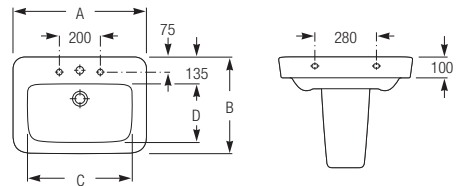

ROCA SENSO SQUARE

VANITY OR WALL HUNG BASIN 1 TAP HOLE

A	B	C	D
650	470	530	295
600	470	470	295
550	440	450	260