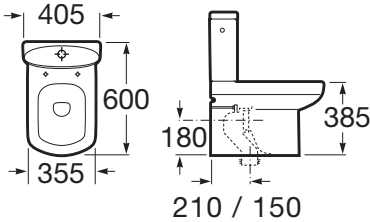

# TECHNICAL DRAWINGS

## ROCA GIRALDA

CLOSE COUPLED WC PAN & PUSH BUTTON 6/3 LTR CISTERN

BASIN 1 TAP HOLE

A	B
700 - 555	
630 - 505	
560 - 480	
500 - 425	

## ROCA SENSO

CLOSE COUPLED WC PAN & PUSH BUTTON 6/3 LTR CISTERN

BASIN 1TAP HOLE

A	B
800 - 530	
650 - 530	
580 - 460	
550 - 420	