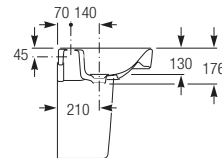

ROCA SENSO SQUARE

VANITY OR WALL HUNG BASIN 1 TAP HOLE

A	B	C	D
650	470	530	295
600	470	470	295
550	440	450	260