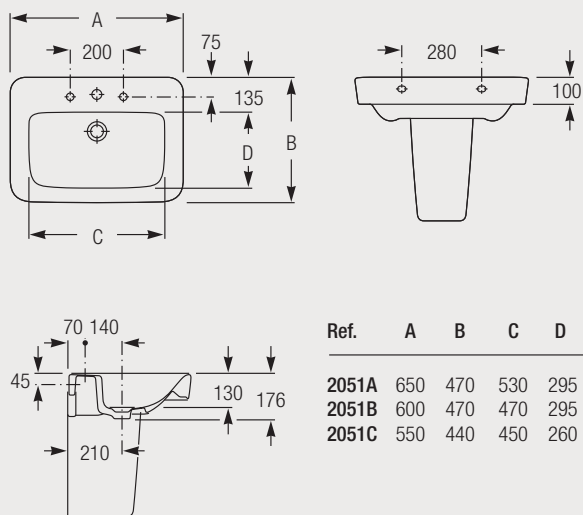

Dimensions reflect 6/4L cistern

GALERIE OPTIMISE

SENSO

A	B
800	530
650	530
580	460

Technical Drawings

SENSO SQUARE

QUINTA

CASSINI