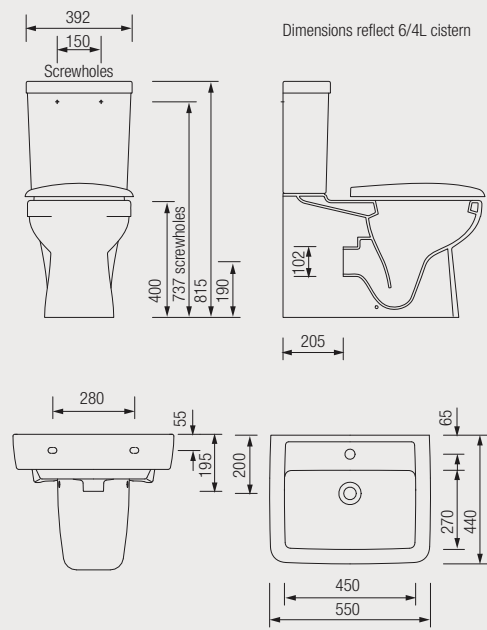

Dimensions reflect 6/4L cistern

GALERIE OPTIMISE

SENSO

A	B
800	530
650	530
580	460

Technical Drawings

SENSO SQUARE

QUINTA

CASSINI