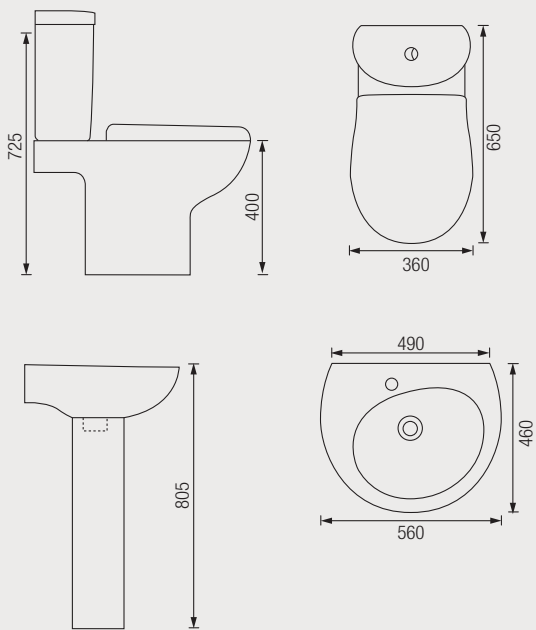

CREATE DRIFT