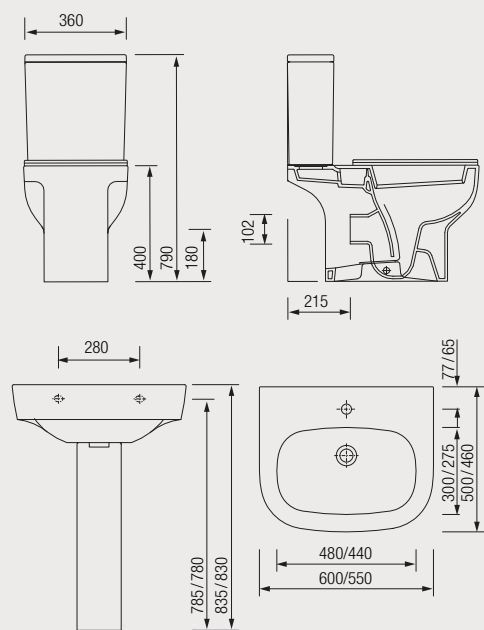

Dimensions reflect 6/4L cistern

GALERIE OPTIMISE

SENSO

A	B
800	530
650	530
580	460

Technical Drawings

SENSO SQUARE

QUINTA

CASSINI