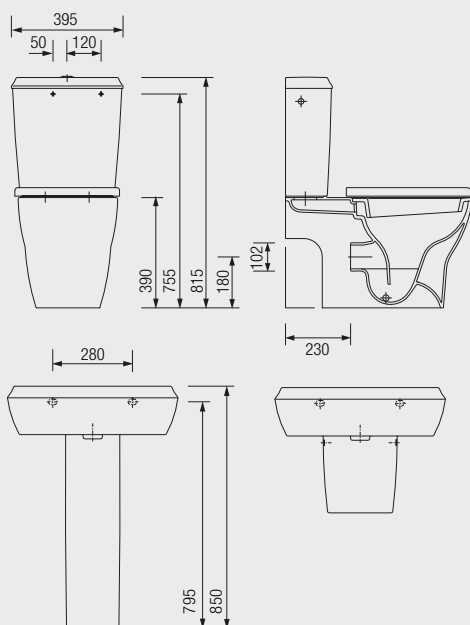

Dimensions reflect 6/4L cistern

GALERIE OPTIMISE

SENSO

A	B
800	530
650	530
580	460

Technical Drawings

SENSO SQUARE

QUINTA

CASSINI