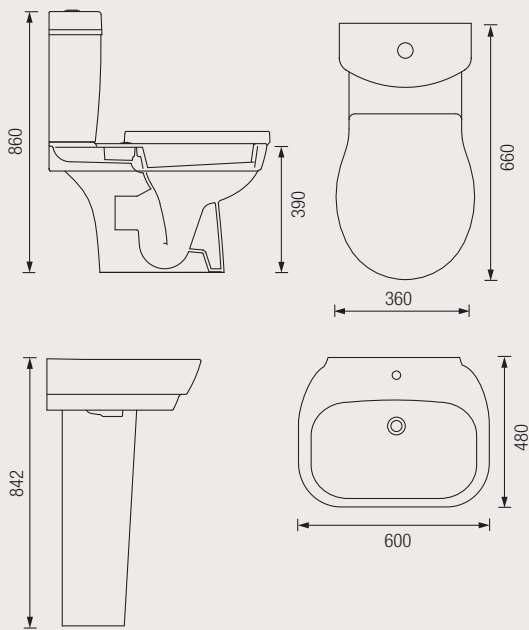

Dimensions reflect 6/4L cistern

GALERIE OPTIMISE

SENSO

A	B
800	530
650	530
580	460

Technical Drawings

SENSO SQUARE

QUINTA

CASSINI

ZAAR

CREATE DRIFT

ENTICE

CREATE SQUARE

MERIDIAN-N

Technical Drawings

ENCORE

SYDNEY